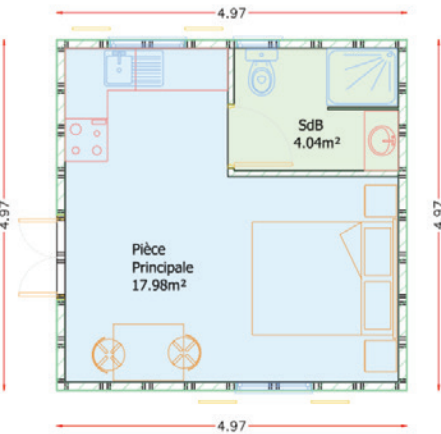

Gaiac

Bungalow en bois « Gaiac »

Surface totale : 25 m²
Surface habitable : 22,02 m²

* Ce prix comprend : Structure et charpente en pin traité - Bardage en pin traité - Pare pluie Boost R1 - Murs intérieurs - Couverture complète (tôles 63/100, faux plafond T1 11 15mm, linteaux en pin traité) - Isolation thermique toiture en Hybris 50mm - Volets en bois rouge - Menuiseries vitrées bois ou aluminium (supplément) - Doublage intérieur complet en Placoplatre BA13 - Quincaillerie - Transport et Pose en Guadeloupe (hors dépendances).

Ficus

Bungalow en bois « Ficus »

Surface totale : 45,26 m²
Surface habitable : 19,44 m²

* Ce prix comprend : Structure et charpente en pin traité - Bardage en pin traité - Pare pluie Boost R1 - Murs intérieurs - Couverture complète (tôles 63/100, faux plafond T1 11 15mm, linteaux en pin traité) - Isolation thermique toiture en Hybris 50mm - Volets en bois rouge - Menuiseries vitrées bois ou aluminium (supplément) - Doublage intérieur complet en Placoplatre BA13 - Quincaillerie - Transport et Pose en Guadeloupe (hors dépendances).