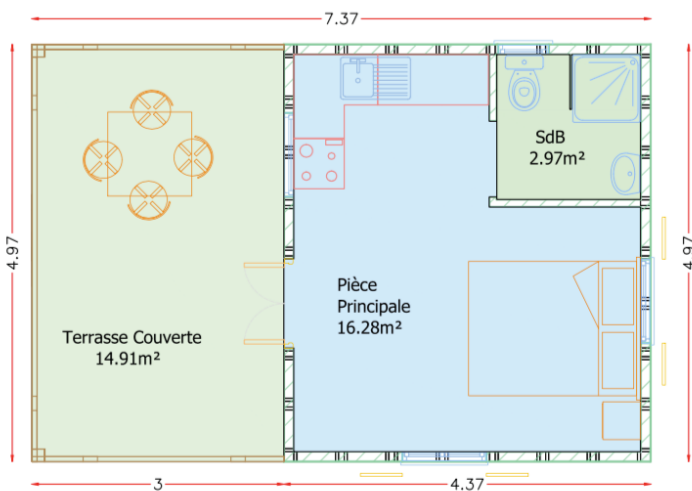

## ► Autre aménagement possible

## Bungalow en bois « Flamboyant »

Surface totale : 37 m<sup>2</sup>

Surface habitable : 19,25 m<sup>2</sup>

\* Ce prix comprend : Structure et charpente en pin traité - Bardage en pin traité - Pare pluie Boost R1 - Murs intérieurs - Couverture complète (tôles 63/100, faux plafond T1 11 15mm, liteaux en pin traité) - Isolation thermique toiture en Hybris 50mm - Volets en bois rouge - Menuiseries vitrées bois ou aluminium (supplément) - Doublage intérieur complet en Placoplatre BA13 - Quincaillerie - Transport et Pose en Guadeloupe (hors dépendances).