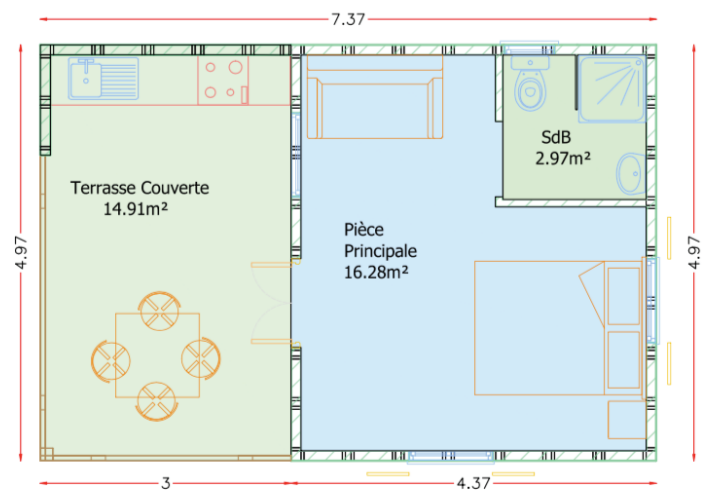

## ► Autre aménagement possible

## Bungalow en bois « Flamboyant »

Surface totale : 37 m<sup>2</sup>

Surface habitable : 19,25 m<sup>2</sup>

\* Ce prix comprend : Structure et charpente en pin traité - Bardage en pin traité - Pare pluie Boost R1 - Murs intérieurs - Couverture complète (tôles 63/100, faux plafond T1 11 15mm, liteaux en pin traité) - Isolation thermique toiture en Hybris 50mm - Volets en bois rouge - Menuiseries vitrées bois ou aluminium (supplément) - Doublage intérieur complet en Placoplatre BA13 - Quincaillerie - Transport et Pose en Guadeloupe (hors dépendances).