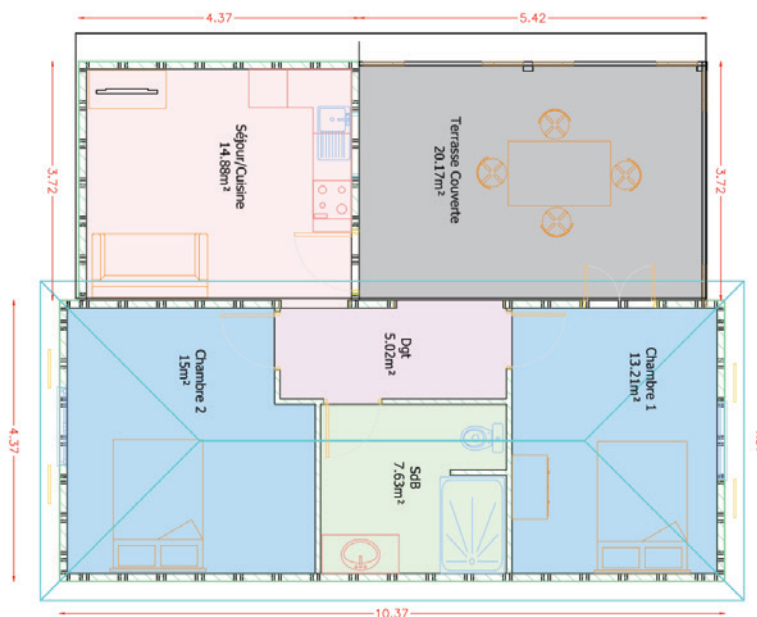

Filao

Bungalow en bois « Filao »

Surface totale : 82,18 m²

Surface habitable : 55,74 m²

* Ce prix comprend : Structure et charpente en pin traité - Bardage en pin traité - Pare pluie Boost R1 - Murs intérieurs - Couverture complète (tôles 63/100, faux plafond T1 11 15mm, linteaux en pin traité) - Isolation thermique toiture en Hybris 50mm - Volets en bois rouge - Menuiseries vitrées bois ou aluminium (supplément) - Doublage intérieur complet en Placoplatre BA13 - Quincaillerie - Transport et Pose en Guadeloupe (hors dépendances).