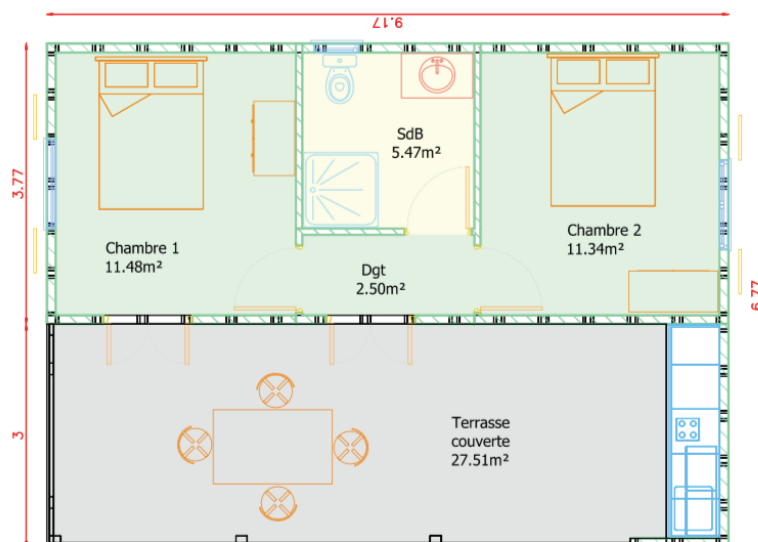

Catalpa

Bungalow en bois « Catalpa »

Surface totale : 62,56 m²

Surface habitable : 30,79 m²

* Ce prix comprend : Structure et charpente en pin traité - Bardage en pin traité - Pare pluie Boost R1 - Murs intérieurs - Couverture complète (tôles 63/100, faux plafond T1 11 15mm, liteaux en pin traité) - Isolation thermique toiture en Hybris 50mm - Volets en bois rouge - Menuiseries vitrées bois ou aluminium (supplément) - Doublage intérieur complet en Placoplatre BA13 - Quincaillerie - Transport et Pose en Guadeloupe (hors dépendances).