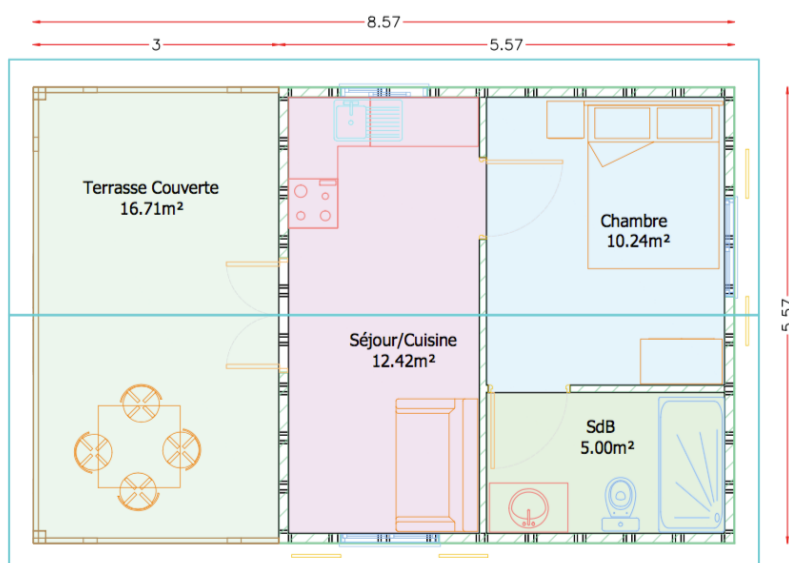

Acajou

Bungalow en bois « Acajou »

Surface totale : 48,16 m²

Surface habitable : 27,66 m²

* Ce prix comprend : Structure et charpente en pin traité - Bardage en pin traité - Pare pluie Boost R1 - Murs intérieurs - Couverture complète (tôles 63/100, faux plafond T1 11 15mm, liteaux en pin traité) - Isolation thermique toiture en Hybris 50mm - Volets en bois rouge - Menuiseries vitrées bois ou aluminium (supplément) - Doublage intérieur complet en Placoplatre BA13 - Quincaillerie - Transport et Pose en Guadeloupe (hors dépendances).